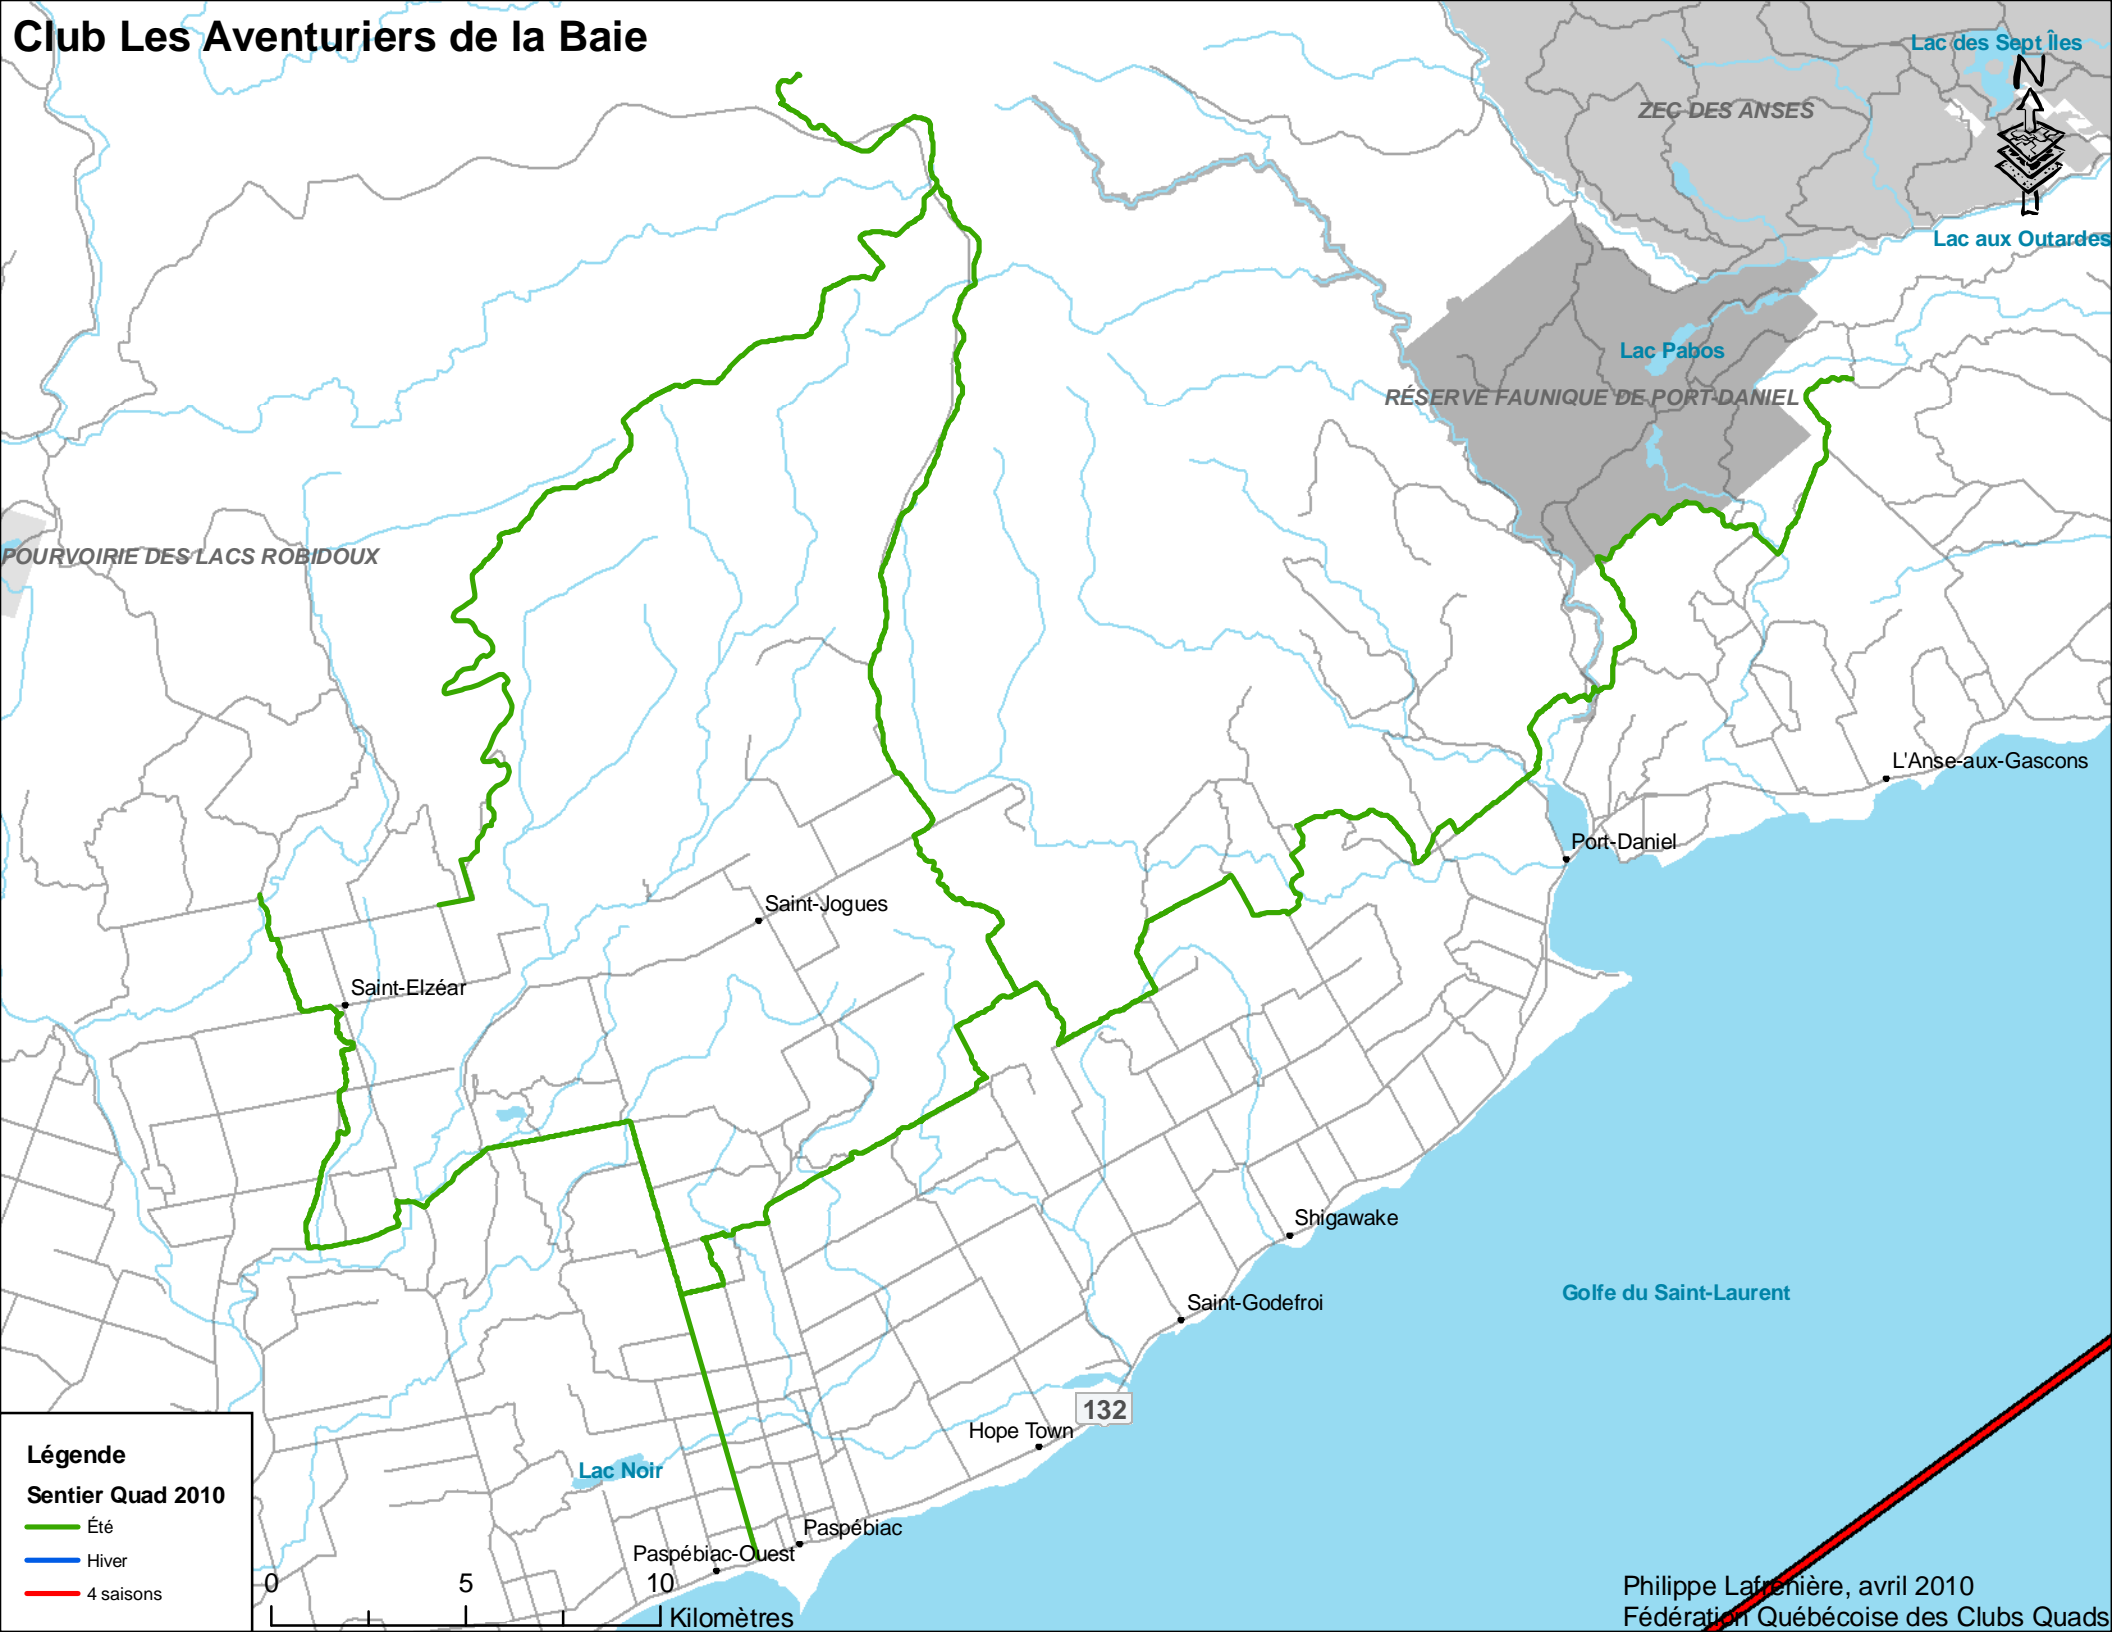

Club Les Aventuriers de la Baie

Légende
Sentier Quad 2010

- Été
- Hiver
- 4 saisons