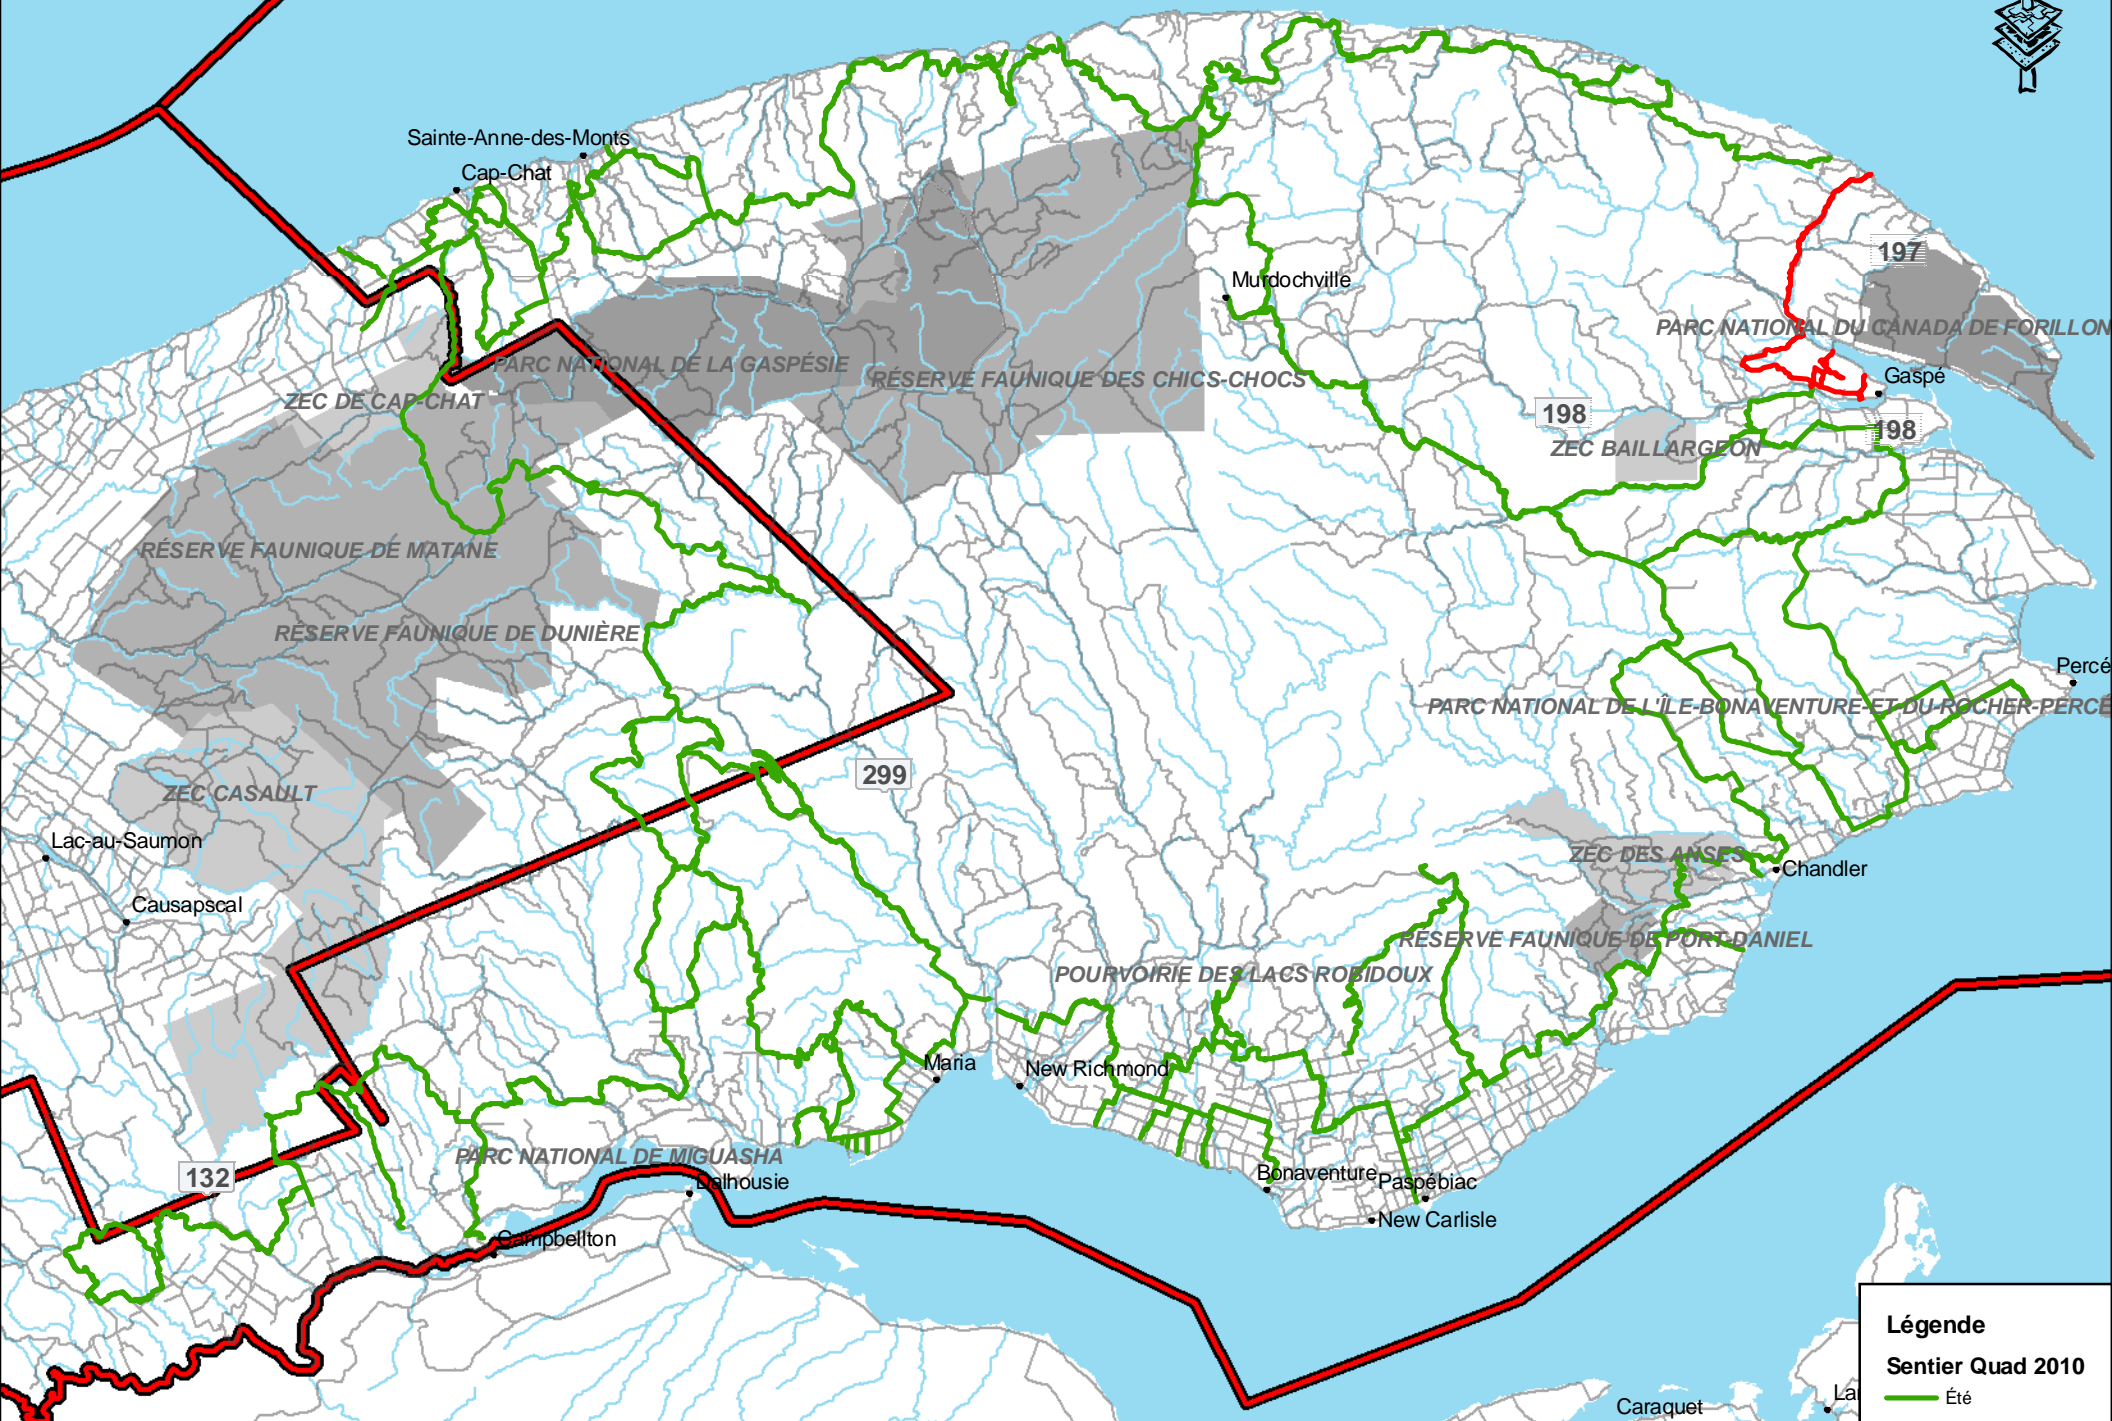

# Région de la Gaspésie

**Légende**

**Sentier Quad 2010**

- Été
- Hiver
- 4 saisons